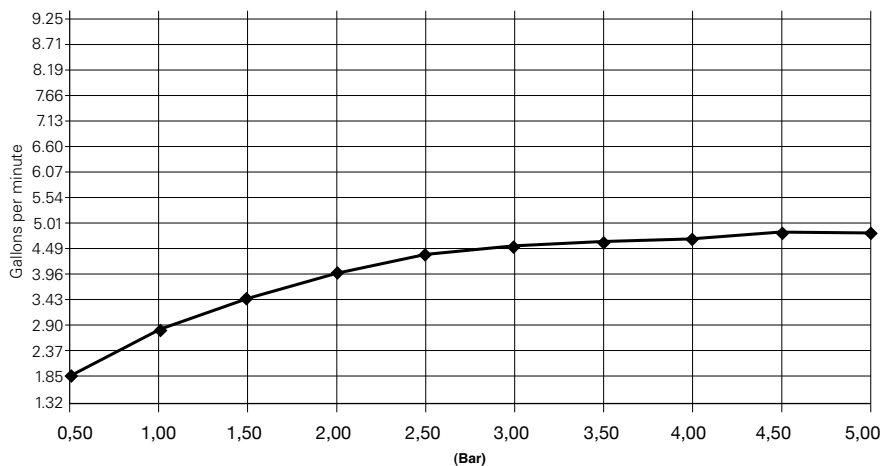

## TECHNICAL SPECIFICATIONS

aquatica®

Function : Form : Fashion

Gallons per minute flow

MIN 1 Bar  
MAX 5 Bar  
**BEST 3 Bar**

MAX 70° C  
**BEST 38°/40° C**

Bar / Gallons per minute	
Bar	0,51    1,52    2,53    3,54    4,55
◆	1,82    2,75    3,4    3,94    4,31    4,52    4,6    4,62    4,73    4,73